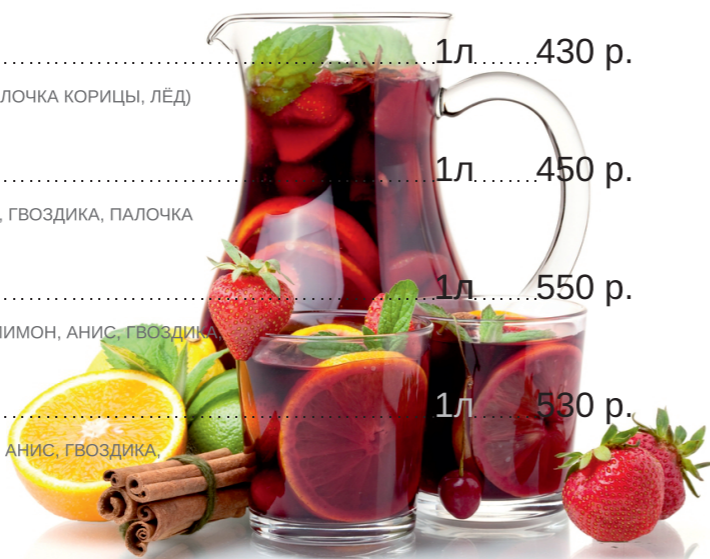

РУКИ
ВВЕРХ
КЛУБ

ЛЕТНИЙ
БАР

ЛИМОНАДЫ

ТАРХУН	365 мл.....	140 р.
(СИРОП ТАРХУН, ВОДА ГАЗИРОВАННАЯ, ЭСТРАГОН, ЛЁД КРАШ)	1л.....	320 р.
КЛАССИЧЕСКИЙ	365 мл.....	120 р.
(СИРОП САХАРНЫЙ, ЛИМОН, ВОДА ГАЗИРОВАННАЯ, ЛЁД КРАШ)	1л.....	260 р.
МЯТНЫЙ	365 мл.....	140 р.
(СИРОП САХАРНЫЙ, ВОДА ГАЗИРОВАННАЯ, МЯТА, ЛАЙМ, ЛЁД КРАШ)	1л.....	320 р.
ТРОПИЧЕСКИЙ	365 мл.....	170 р.
(СИРОП КОКОСОВЫЙ, СОК АНАНАСОВЫЙ, ВОДА ГАЗИРОВАННАЯ, БАНАН, АПЕЛЬСИН, АНАНАС, ЛЁД КРАШ)	1л.....	360 р.
КЛУБНИЧНЫЙ	1л.....	380 р.
(КЛУБНИЧНОЕ ПЮРЕ, ВОДА ГАЗИРОВАННАЯ, КЛУБНИКА, ЛИМОН, МЯТА, ЛЁД КРАШ)		
ЦИТРУСОВЫЙ	1л.....	410 р.
(АПЕЛЬСИН, ГРЕЙПФРУТ, ЛАЙМ, СОК ЯБЛОЧНЫЙ, ВОДА ГАЗИРОВАННАЯ, ЛЁД КРАШ)		
ЯГОДНЫЙ	1л.....	480 р.
(СИРОП ГРЕНАДИН, ВОДА ГАЗИРОВАННАЯ, ЛАЙМ, ЕЖЕВИКА, КЛУБНИКА, МАЛИНА, ЛЁД КРАШ)		

САНГРИЯ

КЛАССИЧЕСКАЯ САНГРИЯ	1л.....	430 р.
(КРАСНОЕ ВИНО, СПРАЙТ, ЛИМОН, АПЕЛЬСИН, АНИС, ГВОЗДИКА, ПАЛОЧКА КОРИЦЫ, ЛЁД)		
БЕЛАЯ САНГРИЯ	1л.....	450 р.
(БЕЛОЕ ВИНО, СОК ЯБЛОЧНЫЙ, ЯБЛОКО, ЛИМОН, АПЕЛЬСИН, АНИС, ГВОЗДИКА, ПАЛОЧКА КОРИЦЫ, ЛЁД)		
САНГРИЯ ОРАНЖ	1л.....	550 р.
(КРАСНОЕ ВИНО, АПЕЛЬСИНОВЫЙ ФРЕШ, АПЕЛЬСИН, ГРЕЙПФРУТ, ЛИМОН, АНИС, ГВОЗДИКА, ПАЛОЧКА КОРИЦЫ, ЛЁД)		
КОКОСОВАЯ САНГРИЯ	1л.....	530 р.
(БЕЛОЕ ВИНО, СИРОП КОКОСА, СОК АНАНАСА, АПЕЛЬСИН, АНАНАС, АНИС, ГВОЗДИКА, ПАЛОЧКА КОРИЦЫ, ЛЁД)		

PARTY DRINK

ВЕСЕННИЙ ПУНШ	1л.....	580 р.
(РОМ ТЁМНЫЙ, КРАСНОЕ СУХОЕ ВИНО, ЧЁРНЫЙ ЧАЙ, САХАР, ПАЛОЧКА КОРИЦЫ, АПЕЛЬСИНОВЫЙ ФРЕШ, ЛИМОННЫЙ ФРЕШ)		
ПУНШ "БЕРРИ ЛИМС"	1л.....	630 р.
(СИРОП ДЫННЫЙ, ВОДКА, ДЖИН, СИРОП КЛУБНИЧНЫЙ, СОК АНАНАСА, СПРАЙТ, КЛУБНИКА, ЛЁД)		
ПУНШ ПО-АМЕРИКАНСКИ	1л.....	650 р.
(ВИСКИ, ТРИПЛ-СЕК, СОК ВИШНЁВЫЙ, КОЛА, ЛИМОН, АПЕЛЬСИН, ЛЁД)		
МОНИТО KING SIZE STRAWBERRY	1л.....	600 р.
(РОМ СВЕТЛЫЙ, СИРОП САХАРНЫЙ, МЯТА, ЛАЙМ, СИРОП КЛУБНИЧНЫЙ, ВОДА ГАЗИРОВАННАЯ, КЛУБНИКА, ЛЁД КРАШ)		
МОНИТО KING SIZE PINEAPPLE	1л.....	670 р.
(РОМ СВЕТЛЫЙ, СИРОП САХАРНЫЙ, СИРОП КОКОСОВЫЙ, СОК АНАНАСА, ВОДА ГАЗИРОВАННАЯ, МЯТА, ЛАЙМ, АНАНАС, ЛЁД КРАШ)		